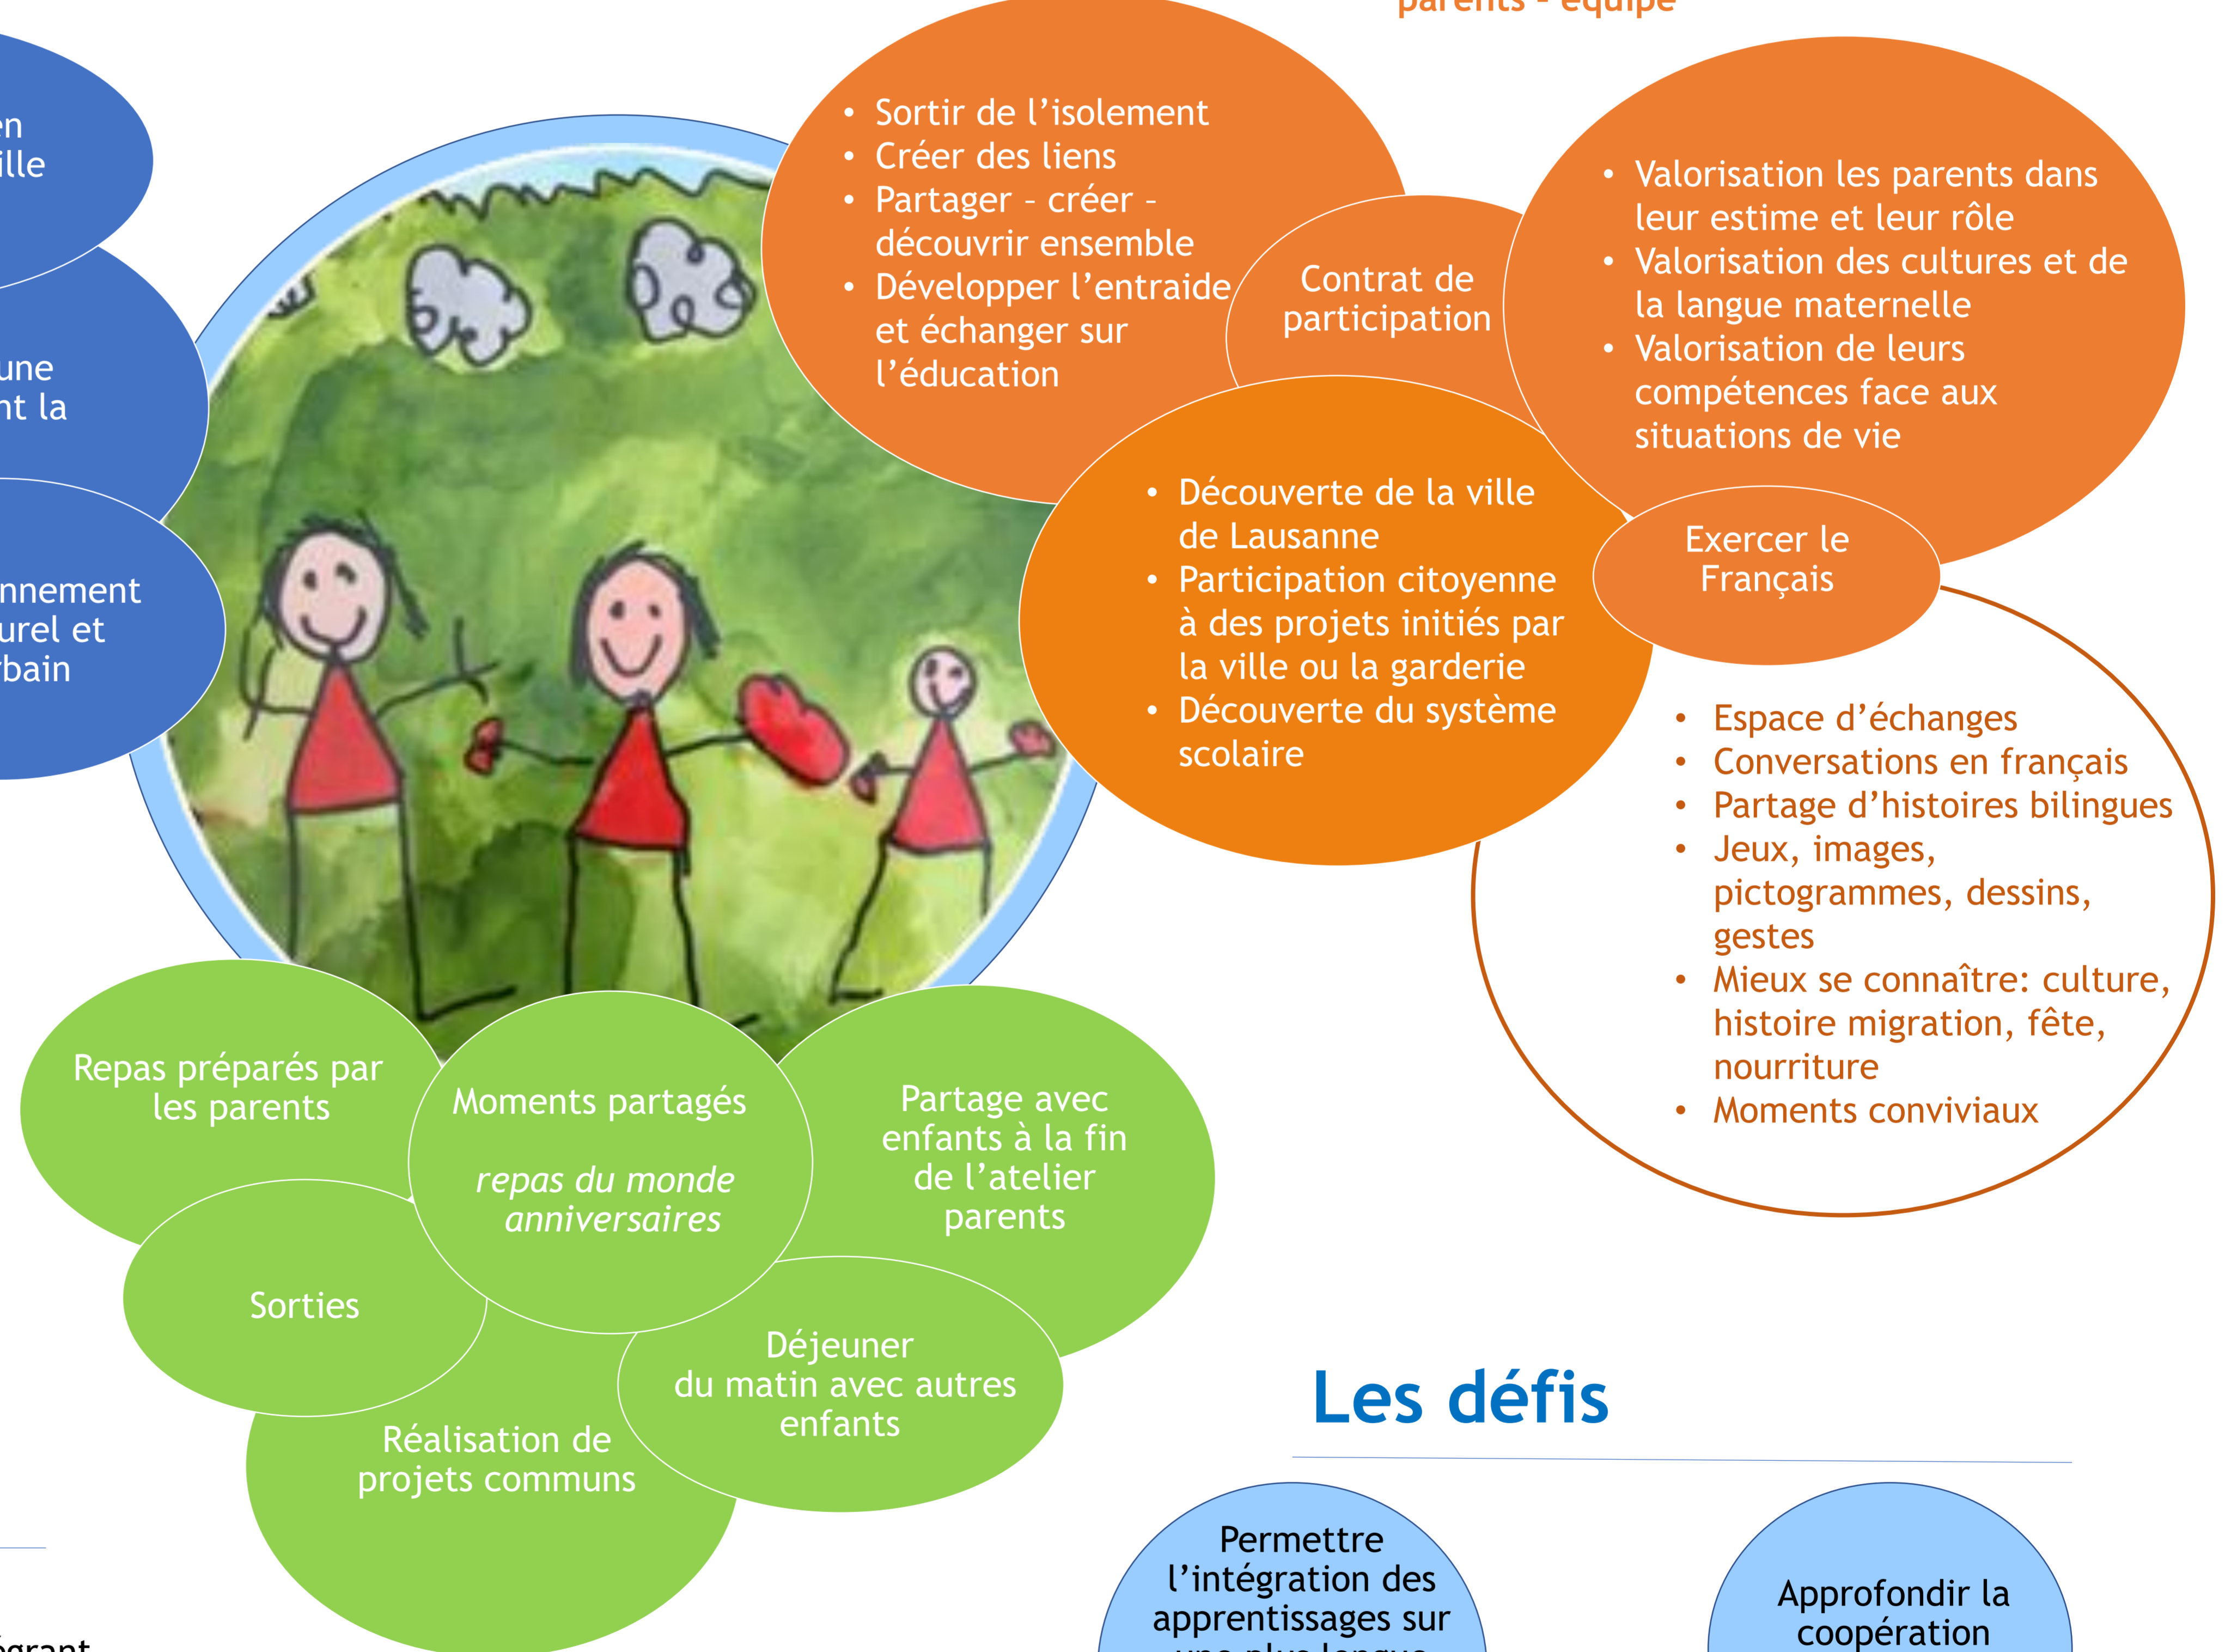

**Garderie
Planète Bleue**

Place du Tunnel 18 - Lausanne - Vaud

Trait d'union vers la communauté

Contexte

- Initiative et soutien de la ville de Lausanne
- Action dans le cadre de la prévention secondaire
- Quartier à loyers modérés ou subventionnés
- Possibilité d'accueil d'enfants de parent sans revenu
- Mère au foyer risques de perdre la compétence parentale en lien avec la langue et culture d'accueil
- Equipe de professionnels et de personnes en réinsertion
- 20 places en groupe vertical de 30 mois à 6 ans

Offre de 3 collectifs

Enfants - équipe
garderie traditionnelle

Parents - enfants - équipe
ateliers, permanence, petits déjeuners, fêtes

Parents - équipe
les ateliers

Contributions à l'amélioration des chances

Vie en collectivité Enfants-équipe

Ateliers collectifs parents - équipe

Les facteurs de succès

- Prise en compte des cultures d'origine en l'intégrant dans notre approche
- Apprentissage collectif - équivalence
- Offre d'un lieu et des espaces d'échanges dédiés spécifiquement aux parents
- Soutien à l'entraide et la coopération entre les parents
- Utilisation des ressources de la ville et de son environnement, pour les familles
- Approvisionnement des structures administratifs et institutionnelles

Ensemble

enfants - équipe - parents

Les défis